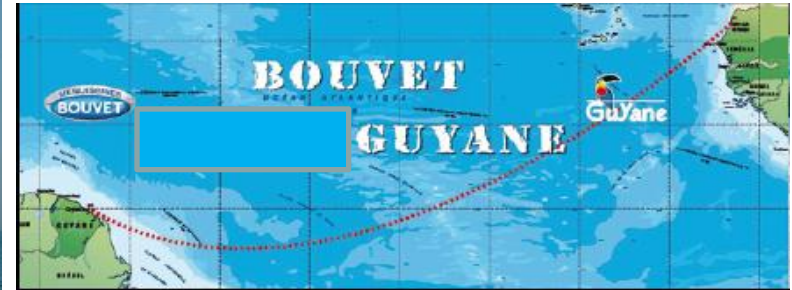

Rémy ALNET pour la « Bouvet Guyane 2012 » Recherche des Partenaires

Sénégal à la Guyane: 4700 Km

Départ le
29/01/2012

Rejoignez le club des Partenaires
Du Défi Bas-Normand

Sustainable Technology